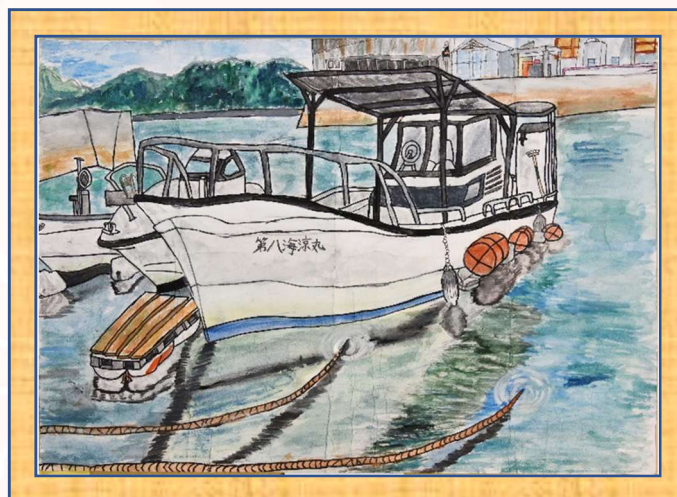

尾道市小中学校芸術祭

図画美術部門（小学校第5学年）

教育長賞作品

「世界一有名な町」
御調中央小学校 5年
為壯 日々人

「海の覇者たち」
山波小学校 5年
武市 悠河

「山波漁港」
山波小学校 5年
中井 勝斗

尾道市小中学校芸術祭

図画美術部門（小学校第6学年）