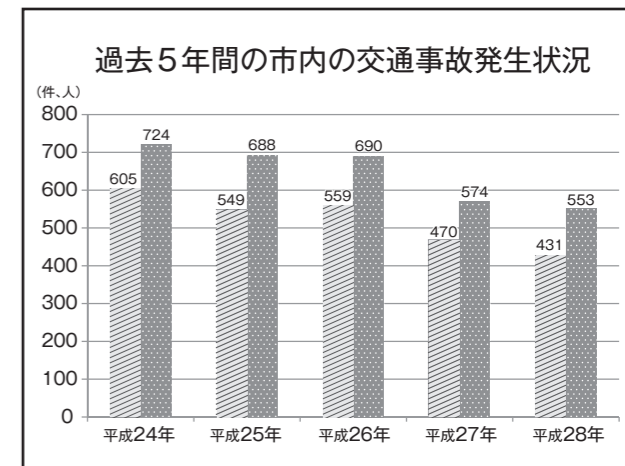

②「沈黙サイレンス」
(マーティン・スコセッシ監督)ほか上映
ゲスト 塚本晋也さん(映画監督、「沈黙サイレンス」出演)
シンポジウム 「地方都市の映画祭と映画のあり方(仮題)」
※尾道街歩きロケ地巡り同時開催。

③1日券(前売1,500円、当日1,800円)※予定。
④尾道映画祭実行委員会事務局
(シネマ尾道内 ☎0848-24-8222)

向島認定こども園で行われた交通安全教室

特集

守ろう交通ルールと自分の命

市内の交通事故件数は年々減少する一方、子どもや高齢者が当事者となる事故は増加

平成28年中の尾道市内における交通事故発生件数は431件(前年比39件減)、負傷者数は553人(前年比21人減)と発生件数・負傷者数ともに減少しました。交通事故発生件数および負傷者数は年々減少傾向にありますが、子どもや高齢者が事故当事者となるケースが多くなっています。交通事故は、被害者だけでなく、関係する多くの人たちを不幸にさせてしまいます。悲惨な交通事故をなくすために、全ての人が思いやりを持ち、交通ルールを守りましょう。