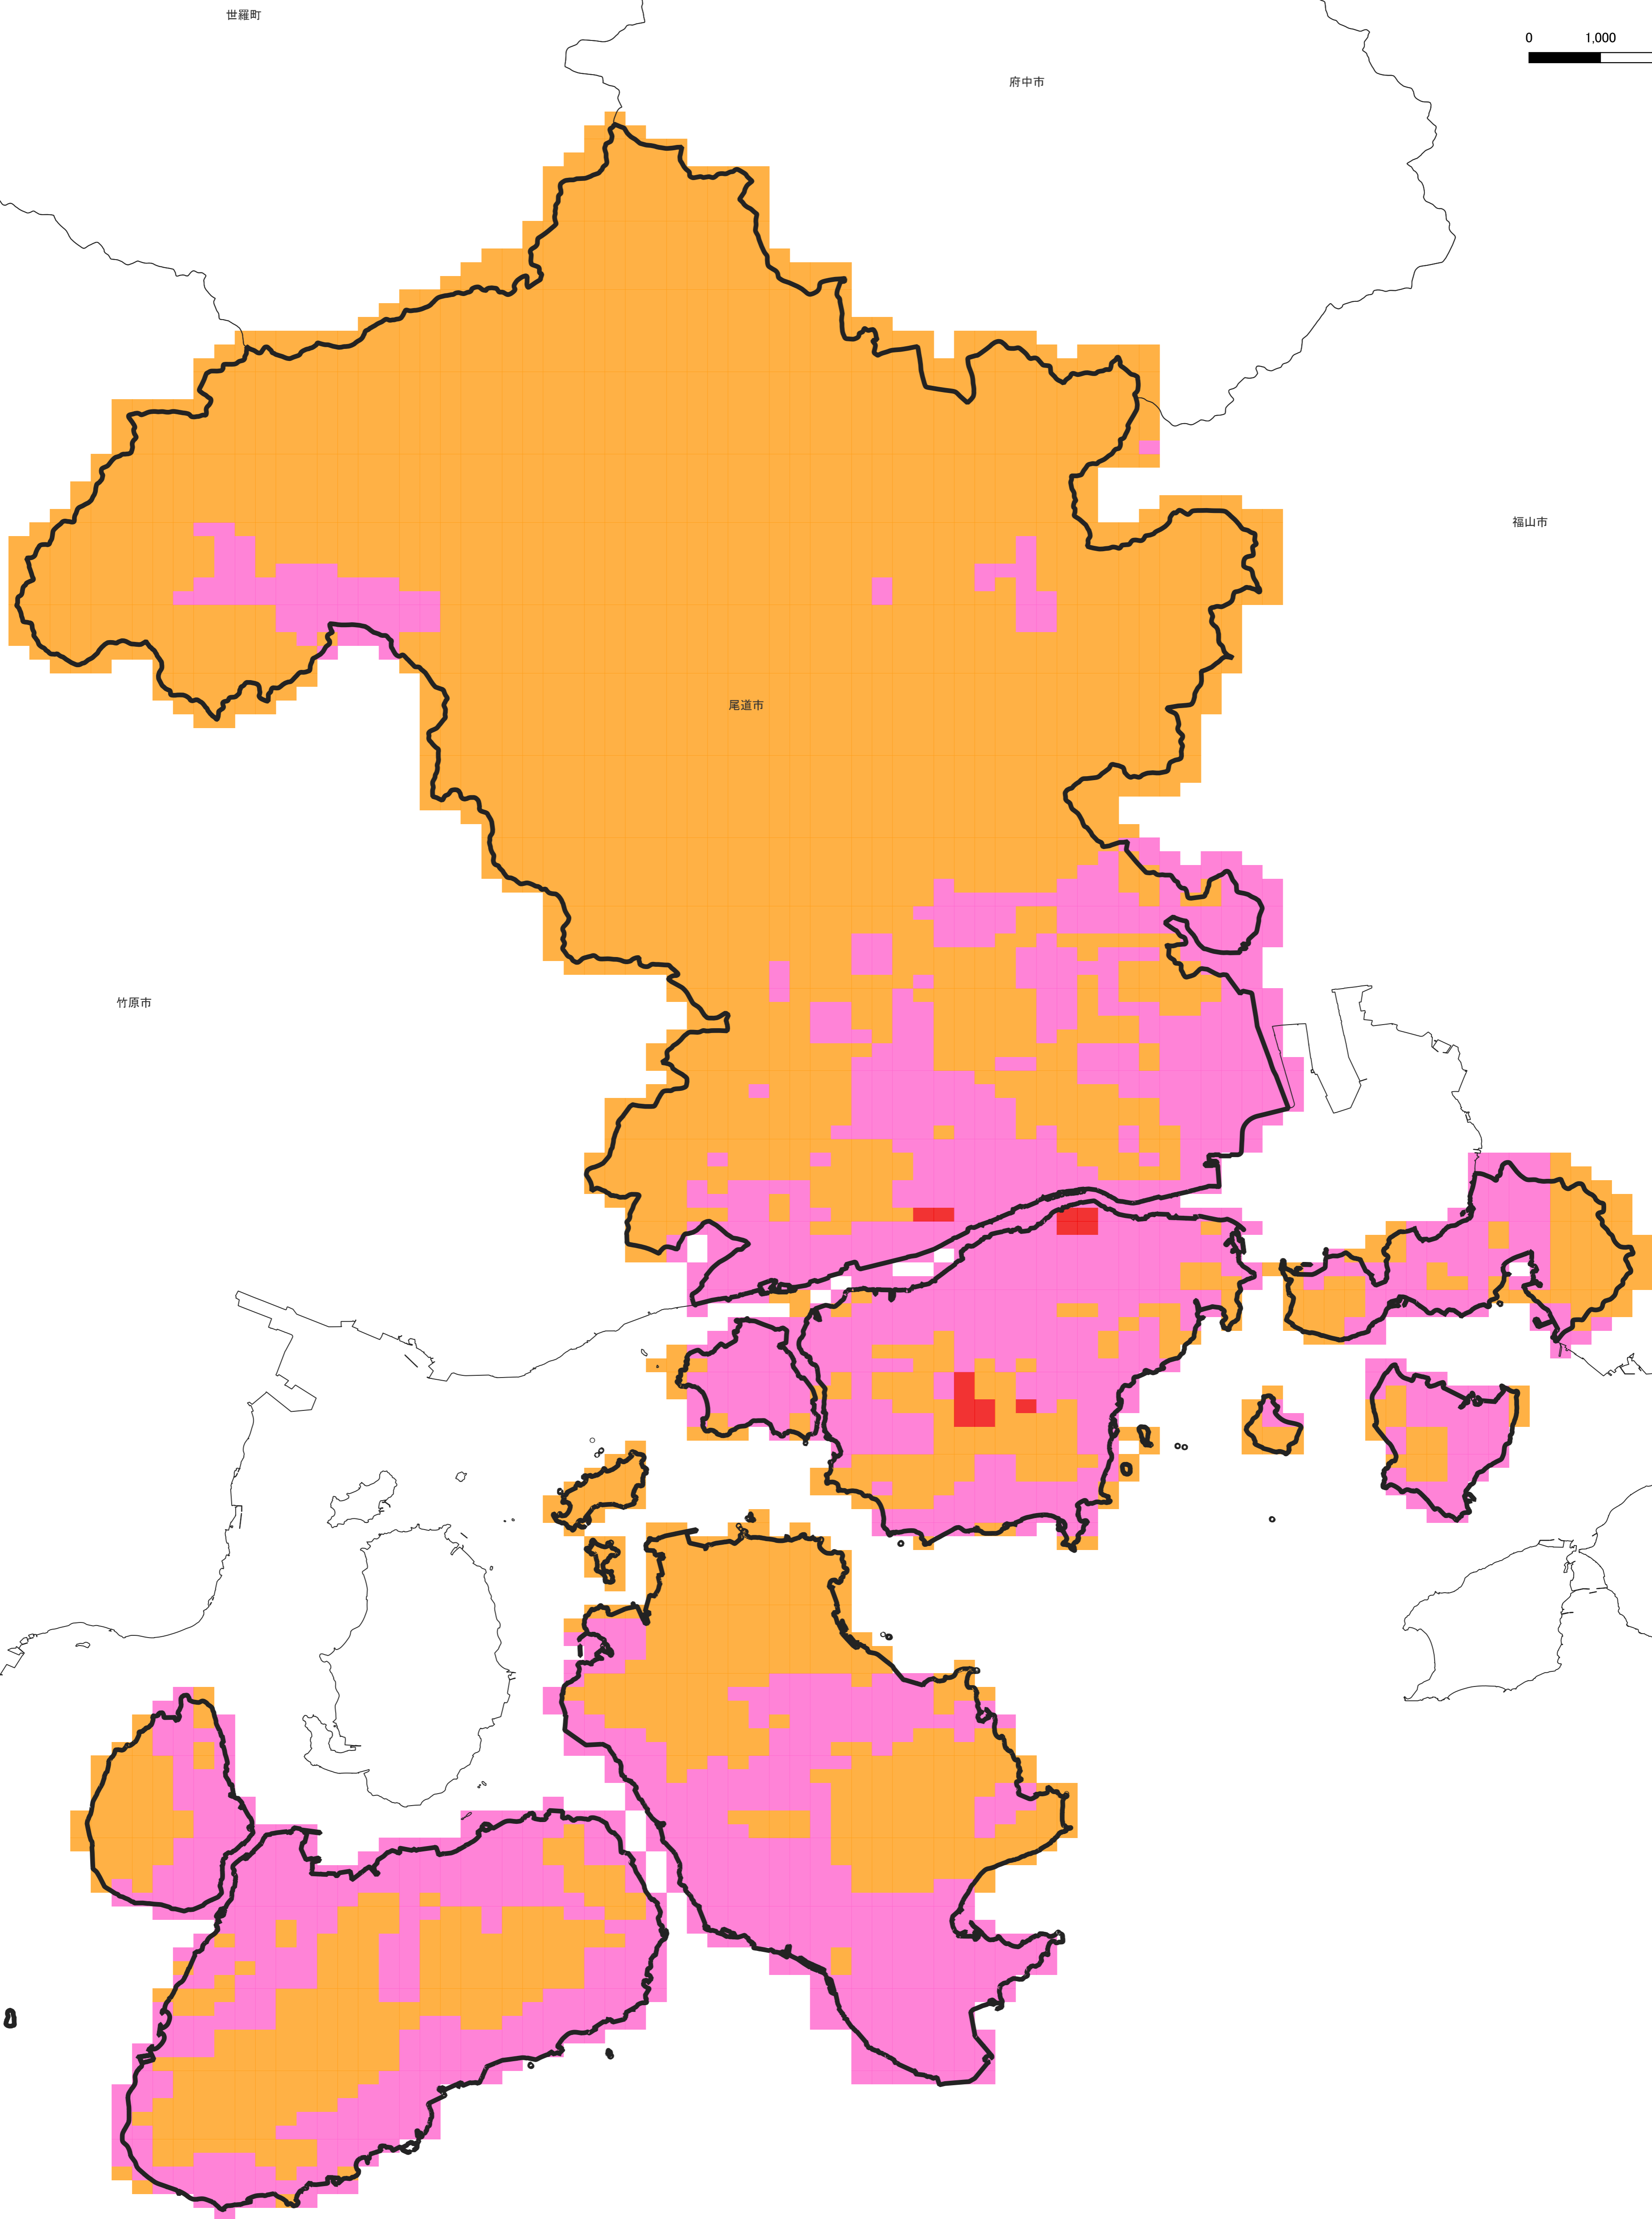

# 尾道市 震度分布図

## 想定地震: 南海トラフ巨大地震

0 1,000 2,000 3,000 m

### 凡例

- 震度5強
- 震度6弱
- 震度6強