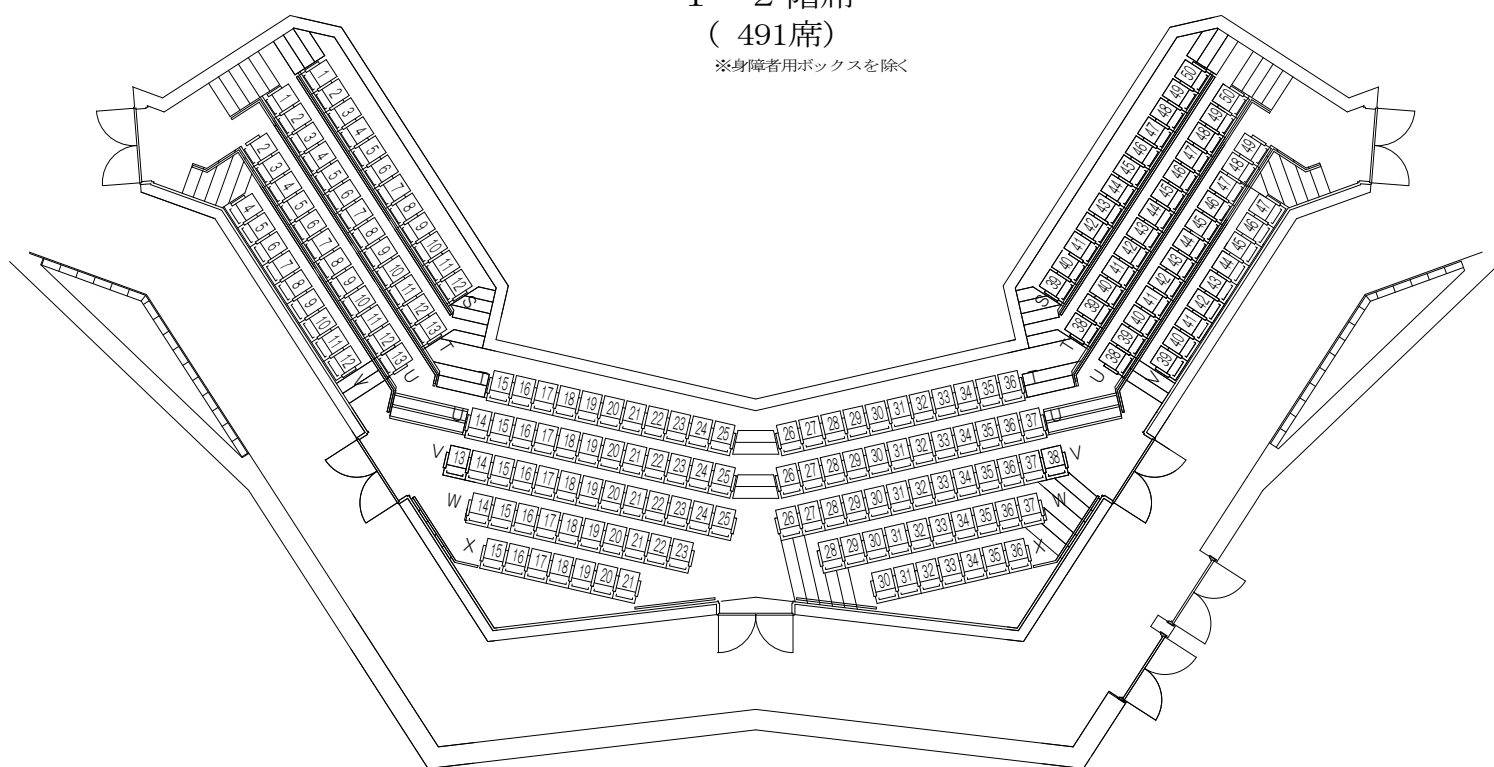

しまなみ交流館ホール座席表

舞 台

1・2階席
(491席)

※身障者用ボックスを除く

3階席
(198席)