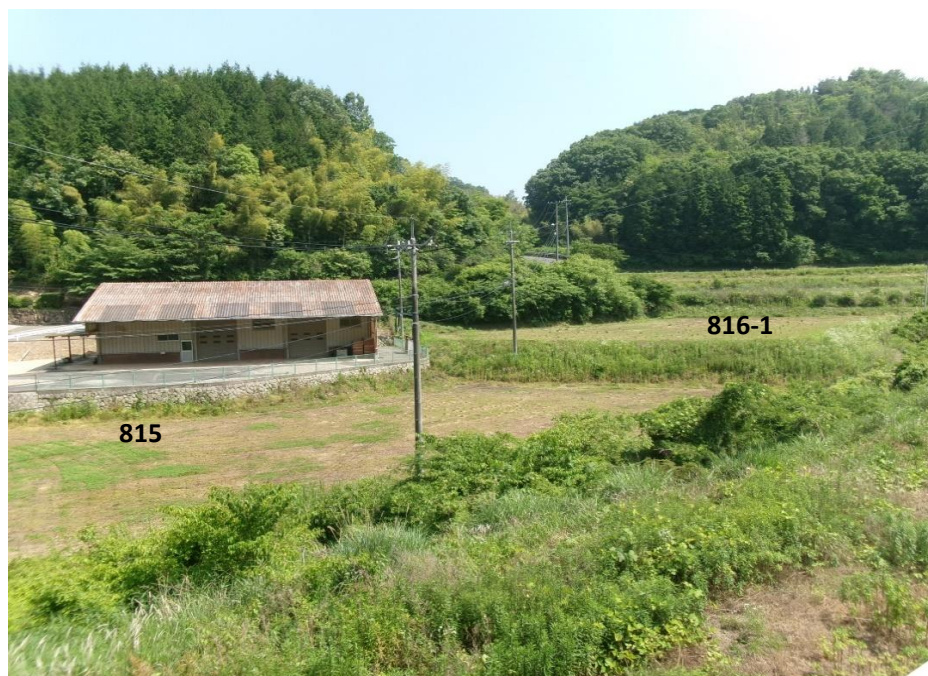

整理番号	所在				面積 (㎡)	現況地目	所有者の希望		備考
	大字	字	地番	地図			売払・貸付	価額(円)	
6-6-1	御調町綾目	場々之元	815	地図	1,714	田	売払	要相談	
6-6-2	御調町綾目	場々之元	816	1 地図	1,834	田	売払	要相談	

令和6年6月12日撮影