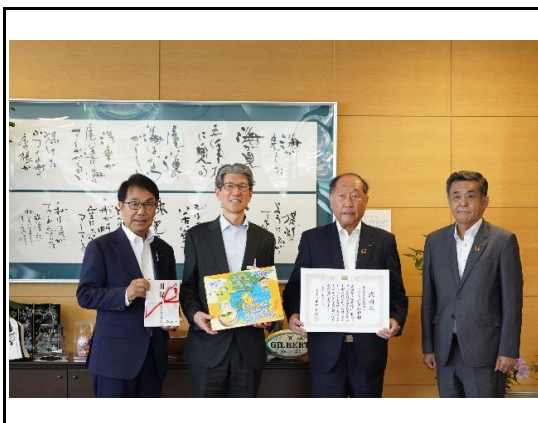

第1回みつぎポッチャ大会

と き: 6月2日(日)
と ころ: 御調体育センター

尾道市農業協同組合から尾道市内小・中学校への「因島のはっさくシャーベット」寄贈式

と き: 6月7日(金)
と ころ: 市長応接室

因島商工会議所創立70周年記念事業に係る贈呈品の除幕式

と き: 6月10日(月)
と ころ: 因島アメニティ公園

2024西日本学生トライアスロン選手権尾道因島大会開会式

と き: 6月15日(土)
と ころ: 芸予情報文化センター

第68回尾道市美術展表彰式

と き: 6月16日(日)
と ころ: 尾道市立美術館

2024西日本学生トライアスロン選手権尾道因島大会表彰式

と き: 6月16日(日)
と ころ: 因島しまなみビーチ