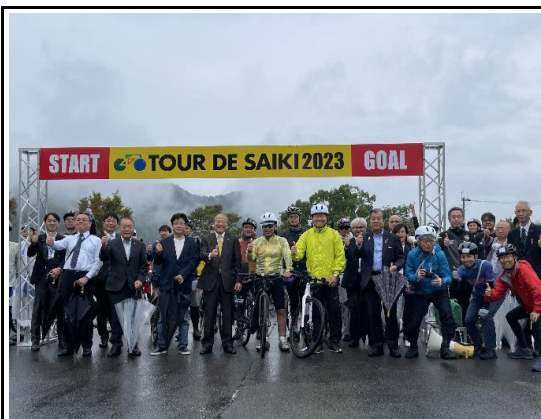

仮装 & コスプレオノミチフェスタ2023

と き: 10月1日(日)  
と ころ: 商店街、しまなみ交流館

第38回国民文化祭 第23回全国障害者芸術・文化祭いしかわ百万石文化祭2023 日本舞踊の祭典 in Ishikawa 出場に伴う表敬(若柳流同志会邑佑の会)

と き: 10月6日(金)  
と ころ: 市長応接室

自転車を活用したまちづくりを推進する全国市区町村長の会第5回全国シクロサミット

と き: 10月7日(土)  
と ころ: さいき城山桜ホール  
「大ホール」

第32回チャレンジサイクリング大分県大会「ツール・ド・佐伯2023」

と き: 10月8日(日)  
と ころ: 佐伯市総合運動公園

第38回国民文化祭 第23回全国障害者芸術・文化祭いしかわ百万石文化祭2023 全国吟剣詩舞道祭出場に伴う表敬(鉄心流吟剣詩舞道)

と き: 10月10日(火)

と ころ: 市長応接室

第38回国民文化祭 第23回全国障害者芸術・文化祭いしかわ百万石文化祭2023 合唱の祭典出場に伴う表敬(アンサンブル・カーノ)