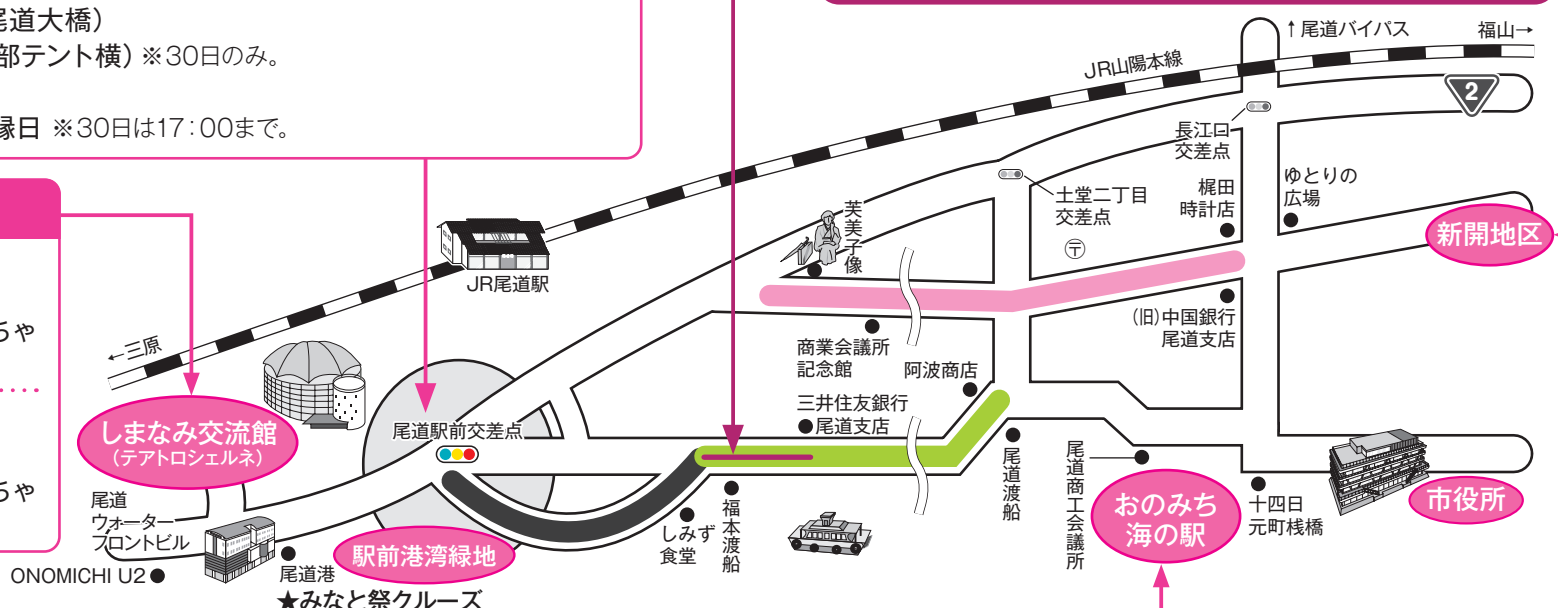

車両交通規制

※次の区間は車両 (自転車も含む) の通行ができません。

- 市道尾道駅前尾崎線 (駅前交差点~しみず食堂前)
29日祝 13:30~18:30、30日(日) 10:00~17:30
- 市道尾道駅前尾崎線 (しみず食堂前~尾道渡船東側)
29日祝 13:30~18:30、30日(日) 10:00~16:00
- 本通り商店街 (美美子像先~梶田時計店)
29日祝・30日(日) 11:00~20:00

※上記の規制時間にかかわらず、行事終了後、安全な通行が確保された時点で規制解除します。
 ※規制時間中は渡船への車の乗船はできません。

無料駐車場

- ① 29日祝 10:00~20:00、30日(日) 10:00~18:00
 - ① 栗原小学校 ※無料シャトルバスを運行します。
 - ② 向島中央小学校 ※渡船 (有料) をご利用ください。
- ② 29日祝 9:00~22:00 } フジグラン尾道
30日(日) 9:00~21:00 }
- ③ 29日祝 12:00~20:00 } ベイタウン尾道
30日(日) 10:00~18:00 }
- ④ ②・③ 会場まで路線バス (有料) をご利用ください。

スタンプラリー (会場全体)

29日祝・30日(日) 10:00~16:00 (抽選は17:00まで)
 ※配布場所はしまなみ交流館前広場。

神輿練り歩き (御袖天満宮~新開地区)

29日祝 19:00~21:00

海岸通り ええじゃんSANSA・がり 踊り

29日祝 13:50~ 一般・グランプリ部門
30日(日) 10:20~ 幼児・小学生・中学生部門

尾道本通り商店街

29日祝・30日(日) 11:00~17:00
 本通りグルメストリート
30日(日) 14:30~15:20 神輿巡行

おのみち海の駅

29日祝
 11:30~ 海上保安部海上パレード (おのみち海の駅~東御所海域)
 18:00~21:00 ヨットイルミネーション
 ●無料体験航海 ※事前受付終了。

30日(日) 尾道海技学院無料体験乗船
 10:00、10:30、11:00、13:00、13:30、15:00、15:30~
 ※当日、各便10分前までに受付。

駐車場の台数に限りがありますので、公共交通機関等をご利用ください。