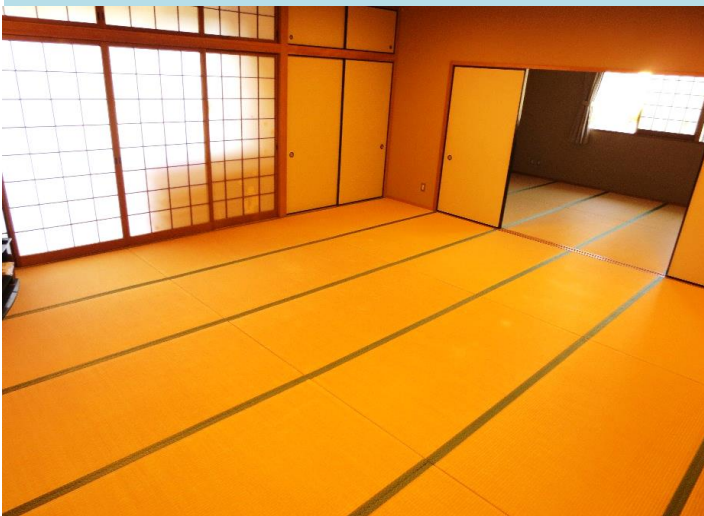

コミュニティホール (298㎡)

机 25台
椅子 250脚
ホワイトボード
音響設備
ピアノ
演台
キャスター付き鏡 3台
卓球台 5台

会議室 1 (39㎡)

机 8台
椅子 24脚
ホワイトボード

会議室 2 (39㎡)

机 8台
椅子 24脚
ホワイトボード

会議室4 (57.1㎡)

机 10台
椅子 30脚
ホワイトボード

学習室 (27㎡)

机 6台
椅子 18脚

和室1 (48㎡ / 18畳)

座卓
座布団
テレビ

和室2 (32㎡ / 12畳)

座卓
座布団

調理室 (72㎡)

調理台 5台
丸椅子 35脚
オープンレンジ 2台
ガス炊飯器
冷蔵庫
調理器具一式