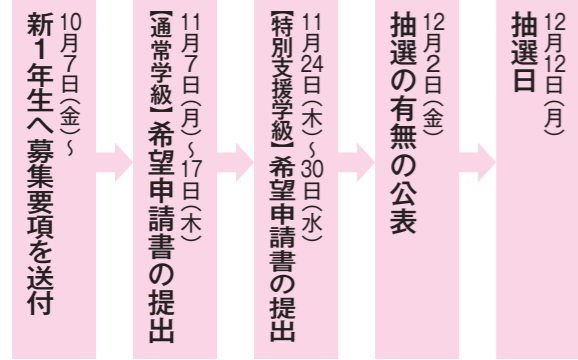

# 令和5年度 保育所(園)・認定こども園・尾道市立幼稚園 入園児募集

【保育所(園)・認定こども園】

受付予定期間 11月10日(木)～12月15日(木)  
園子育て支援課 ☎0848-38-9114

※詳しくは広報おのみち11月号でお知らせします。

【幼稚園】

受付期間 11月10日(木)～30日(水)  
教育委員会庶務課 ☎0848-20-7238

## 学校選択制度を実施します

学校選択制度は保護者や子どもが各学校の特色を理解したうえで、校区外の学校を選択できる制度です。各学校の受入可能人数については、尾道市HPに掲載しています。

- ☑ 尾道市に住所があり、令和5年4月に尾道市立小・中学校に入学する新1年生
- ※校区内の学校へ入学する人は選択不要。
- ※入学後は校区外の学校は選択できません。
- ※この制度により入学した場合、スクールバスは利用できません。
- ☑ 教育指導課か因島瀬戸田地域教育課へ持参
- ※郵送での受付不可。
- ☑ 教育委員会教育指導課 ☎0848-20-7474