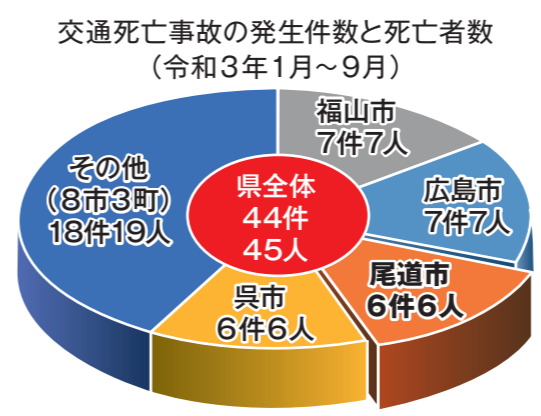

2.新型コロナワクチンの効果

尾道市で9月に感染した79人のワクチン接種履歴をみると、未接種が62人、2回接種が9人、1回のみ接種が8人でした。当時のワクチン接種率は2回接種が5割、1回のみが1割、未接種が4割という状況でしたから、ワクチンを2回接種した人のうち8割以上の人が感染を免れたという計算になります。また、ワクチン2回接種済みの人で、死亡したり、重症化したりした人はいません。新型コロナワクチンは決して万能ではありませんが、感染予防や重症化予防に有効です。まだ接種していない人はできる限りワクチンを接種するようにしてください。

広島県東部保健所長 福田 光

■広報おのみち11月号に掲載の行事については、新型コロナウイルス感染症拡大の状況により、縮小・中止の可能性あります。事前に主催者にお問い合わせの上、ご参加ください。

防げ! あなたの身にも降りかかる!? 交通事故&特殊詐欺

今年に入り、尾道市では交通死亡事故が6件発生し、6人の尊い命が失われています。また、特殊詐欺の被害も多数発生しており、尾道市内の被害金額の総額は約6,000万円。1件で1,000万円を超える金額をだまし取られる事案もありました。(いずれも令和3年9月末時点)

図総務課(☎0848-38-9216)

尾道市の発生状況は 県内ワースト 2位(特殊詐欺) 3位(交通事故)