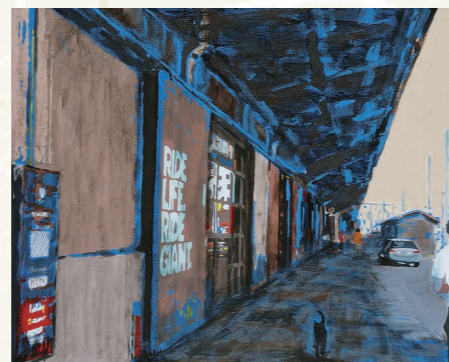

尾道賞 「赤い扉のある民家」 川ノ上まどか
広島県立尾道東高等学校 (広島県)
油彩画

尾道賞 「静間」 伊藤愛梨
愛媛県立西条高等学校 (愛媛県)
アクリル

尾道賞 「さびいろ」 土手咲南
広島市立基町高等学校 (広島県)
アクリル

尾道賞 「極彩色猫」 小池俊乃
広島市立基町高等学校 (広島県)
アクリル

尾道賞 「猫の僕が見た尾道」 横山菜央
広島市立基町高等学校 (広島県)
アクリル

尾道賞 「導き猫」 小笠原実穂
広島県立安芸府中高等学校 (広島県)
アクリル