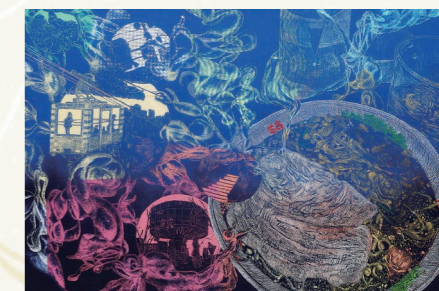

「尾道に広がるラーメンの香り」 小林さわ
広島市立沼田高等学校 (広島県)
デザイン