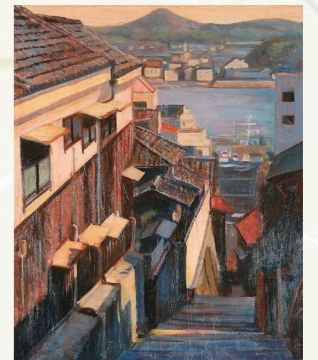

尾道賞 「赤い扉のある民家」 川ノ上まどか
広島県立尾道東高等学校 (広島県)
油彩画

尾道賞 「静間」 伊藤愛梨
愛媛県立西条高等学校 (愛媛県)
アクリル

尾道賞 「さびいろ」 土手咲南
広島市立基町高等学校 (広島県)
アクリル

尾道賞 「極彩色猫」 小池俊乃
広島市立基町高等学校 (広島県)
アクリル

尾道賞 「猫の僕が見た尾道」 横山菜央
広島市立基町高等学校 (広島県)
アクリル

尾道賞 「導き猫」 小笠原実穂
広島県立安芸府中高等学校 (広島県)
アクリル

秀作

「良神社の夏」 新井結心
兵庫県立社高等学校 (兵庫県)
アクリル

「朝」 渡辺冴南
大阪市立咲くやこの花高等学校 (大阪府)
アクリル

「夜にとける」 松村翔子
群馬県立前橋東高等学校 (群馬県)
油彩画

「安らぎの地」 戸塚友里菜
群馬県立前橋東高等学校 (群馬県)
油彩画

「夕暮れの街」 石坂彩乃
前橋市立前橋高等学校 (群馬県)
油彩画

「ゆったりいこうよ」 白川美姫
香川県立善通寺第一高等学校 (香川県)
油彩画