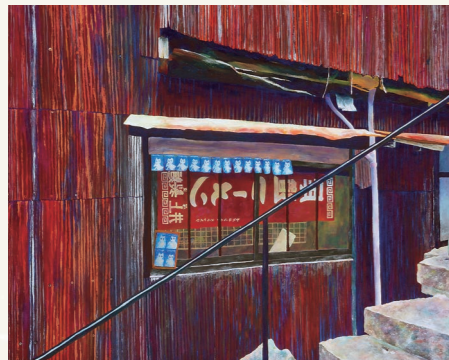

尾道賞 「赤い扉のある民家」 川ノ上まどか
広島県立尾道東高等学校 (広島県)
油彩画

尾道賞 「静間」 伊藤愛梨
愛媛県立西条高等学校 (愛媛県)
アクリル

尾道賞 「さびいろ」 土手咲南
広島市立基町高等学校 (広島県)
アクリル

尾道賞 「極彩色猫」 小池俊乃
広島市立基町高等学校 (広島県)
アクリル

尾道賞 「猫の僕が見た尾道」 横山菜央
広島市立基町高等学校 (広島県)
アクリル

尾道賞 「導き猫」 小笠原実穂
広島県立安芸府中高等学校 (広島県)
アクリル