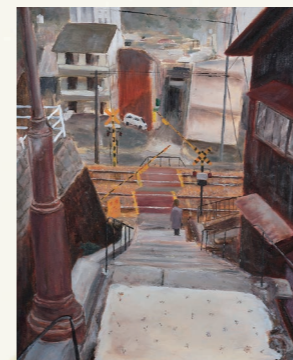

尾道賞 「赤い扉のある民家」 川ノ上まどか
広島県立尾道東高等学校 (広島県)
油彩画

尾道賞 「静間」 伊藤愛梨
愛媛県立西条高等学校 (愛媛県)
アクリル

尾道賞 「さびいろ」 土手咲南
広島市立基町高等学校 (広島県)
アクリル

尾道賞 「極彩色猫」 小池俊乃
広島市立基町高等学校 (広島県)
アクリル

尾道賞 「猫の僕が見た尾道」 横山菜央
広島市立基町高等学校 (広島県)
アクリル

尾道賞 「導き猫」 小笠原実穂
広島県立安芸府中高等学校 (広島県)
アクリル

秀作

「良神社の夏」 新井結心
兵庫県立社高等学校 (兵庫県)
アクリル

「朝」 渡辺冴南
大阪市立咲くやこの花高等学校 (大阪府)
アクリル

「夜にとける」 松村翔子
群馬県立前橋東高等学校 (群馬県)
油彩画

「安らぎの地」 戸塚友里菜
群馬県立前橋東高等学校 (群馬県)
油彩画

「夕暮れの街」 石坂彩乃
前橋市立前橋高等学校 (群馬県)
油彩画

「ゆったりいこうよ」 白川美姫
香川県立善通寺第一高等学校 (香川県)
油彩画