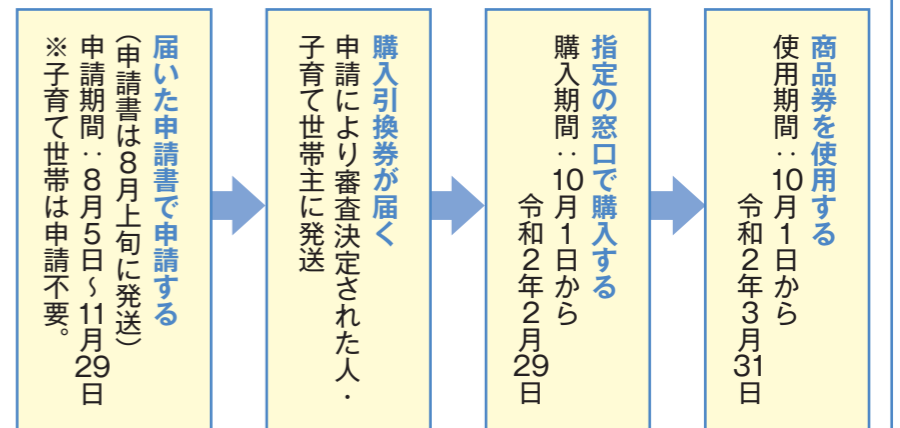

申請から使用までの流れ(目安)

「プレミアム付商品券」を装う詐欺にご注意ください!

■料金や申込方法の記載のないものは無料または申込不要です。📅日時・期間 📍場所 📍対象 📍内容 📍定員 📍料金 📍持参物 📍電子メール 📍HP 📍ホームページ

くらしの窓 健康・福祉 子育て スポーツ 芸術・文化 情報アラカルト 相談