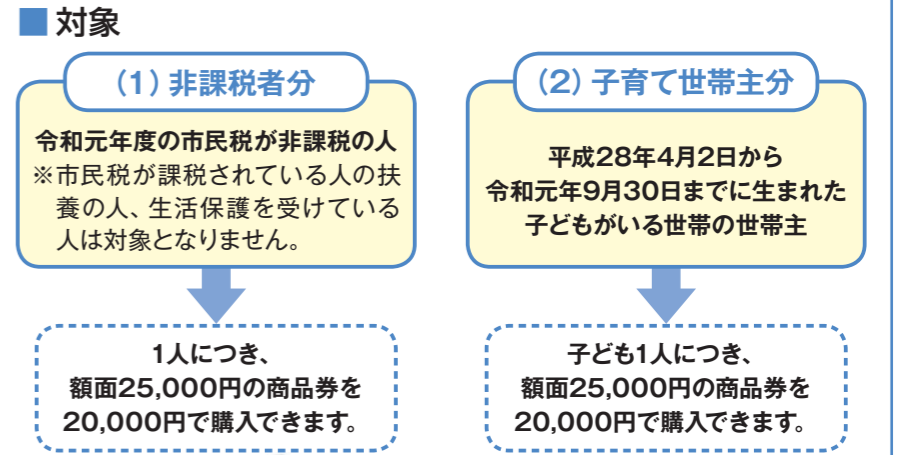

7月は“社会を明るくする運動”“青少年の非行・被害防止全国強調月間”

犯罪や非行のない地域社会を築くため、犯罪を誘発しない社会環境を築くとともに、犯罪・非行をした人たちの更生に対し市民の皆さんの温かいご理解、ご協力をお願いします。

📍 尾道市地区推進委員会(社会福祉課) ☎0848-38-9133、青少年センター☎0848-37-8744)

びんご運動公園 冒険の森の遊具は使用禁止です

安全上の問題により冒険の森の遊具が3月1日から全面使用禁止になっています。また、冒険の森への入場も制限しています。

2019年度中に復旧予定ですので、ご迷惑をおかけしますが、ご理解とご協力をお願いします。

📍 県立びんご運動公園 (☎0848-48-5446)

尾道市新公立病院改革プランの点検・評価結果

尾道市病院事業局では、国が示した「新公立病院改革ガイドライン」に基づき、平成29年3月に策定した「尾道市公立病院改革プラン」に対する取り組みの状況について、外部委員による点検・評価を行いました。結果については、尾道市立市民病院ホームページ、公立みつぎ総合病院ホームページでご覧いただけます。

📍 病院経営企画課(市民病院内) ☎0848-47-1155(代)

EVENT 催し

いっしょに学ぼう! 障害のある人の人権～パラリンピックへ向けて～パネル展

パラリンピックならではのスポーツや歴史等を通して、障害のある人の人権と一緒に考えてみませんか。(企画:法務省人権擁護局、制作:(公財)人権教育啓発推進センター)

- 本庁舎1階ロビー
  7月18日(木)～8月7日(水)
  8:30～17:15(土・日曜を除く)
- 人権文化センター
  8月26日(月)～9月25日(水)
  8:30～17:15(日・祝日を除く)

📍 人権男女共同参画課 (☎0848-37-2631)

「日本遺産のまち尾道」で働く 尾道地域企業合同説明会

📅 8月20日(火) 13:30～16:30

📍 県立びんご運動公園

※尾道駅発着の臨時バスあり(有料)。

👤 新卒予定者・既卒者・一般求職者(パートを含む)

👤 就職希望者と採用担当者との説明会、情報・相談コーナー

※求職者は申込不要、入退場自由。 ※詳しくは、ホームページをご覧ください。

📍 尾道市ふる里就職促進協議会(商工課内)☎0848-38-9183)

「おのみちプレミアム付商品券」を販売します

消費税・地方消費税率引上げが消費に与える影響を緩和し、地域での消費を喚起・下支えることを目的に、所得の低い人・子育て世帯向けにプレミアム付商品券の販売をします。

※現在、実施に向けて準備中です。具体的な内容、詳細が決まり次第、広報おのみちやHP等でお知らせします。

📍 社会福祉課 (☎0848-38-9133)

1人につき、額面25,000円の商品券を20,000円で購入できます。

子ども1人につき、額面25,000円の商品券を20,000円で購入できます。

※(1)と(2)両方の要件に該当する人は、両方の要件で購入することができます。