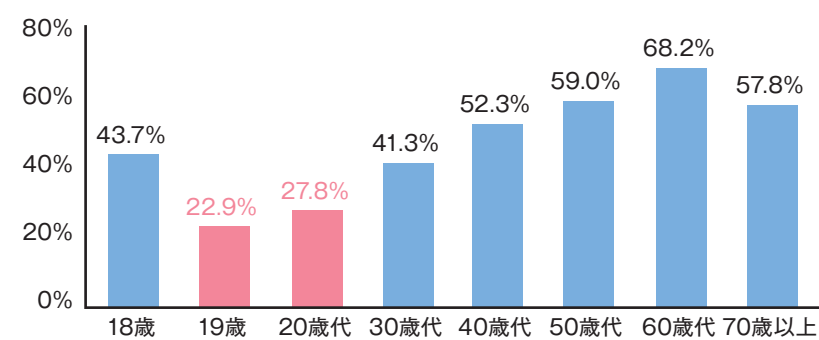

尾道らしいおやつ 試食して審査

2018尾道スイーツコンテストplusの「一般審査」では、子育てや食育に関心の高い市民の皆さんに参加して頂きました。びんご6次産業化アドバイザーの進行で、出品者の説明と作品の試食を行い、「ヘルシーさ」「尾道らしさ」等の項目毎に審査しました。(審査の結果は23頁)

市長表敬訪問/敬称略

第15回ちゅーピーカップ
中国新聞8人制サッカーU-11
広島県大会 初優勝

(2月3日=広島県)
尾道東SANBAフットボールクラブ
中国ユースサッカーU-12ジョイフル大会(4月=広島県)に出場予定。

第18回全国小学生ソフトテニス大会

(3月29日~30日=千葉県)
第30回都道府県対抗全日本中学生ソフトテニス大会出場
(3月26日~28日=三重県)
西村優那(因北小学校)
松浦菜華(因島南中学校)

特集
選挙に行こう

今年は、統一地方選挙の年です。4月7日(日)には広島県議会議員選挙が、4月21日(日)には尾道市議会議員・尾道市長選挙が行われる予定です。どちらも、これからの尾道の未来を左右する大切な選挙です。今回は、大切な選挙について学ぶ市内での取り組みと、選挙前の準備のポイントについてお伝えします。

選挙管理委員会事務局 ☎0848-38-9258

第48回衆院選の年代別投票率

年代別の投票率を見てみると、18歳は高いものの、19歳・20歳の投票率が低くなっています。

尾道市の投票率は

どうなっているの？

2016年第24回参院選

2016年に18歳だった有権者の1年後の投票率が特に低下しています。

2017年第48回衆院選