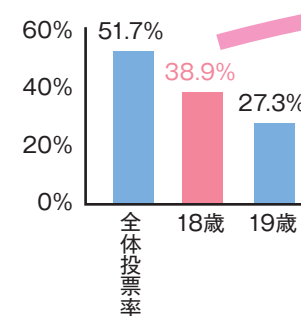

第18回全国小学生ソフトテニス大会

(3月29日~30日=千葉県)
第30回都道府県対抗全日本中学生ソフトテニス大会出場
(3月26日~28日=三重県)
西村優那(因北小学校)
松浦菜華(因島南中学校)

特集
選挙に行こう

今年は、統一地方選挙の年です。4月7日(日)には広島県議会議員選挙が、4月21日(日)には尾道市議会議員・尾道市長選挙が行われる予定です。どちらも、これからの尾道の未来を左右する大切な選挙です。今回は、大切な選挙について学ぶ市内での取り組みと、選挙前の準備のポイントについてお伝えします。

選挙管理委員会事務局 ☎0848-38-9258

第48回衆院選の年代別投票率

年代別の投票率を見てみると、18歳は高いものの、19歳・20歳の投票率が低くなっています。

尾道市の投票率は

どうなっているの？

2016年第24回参院選

2016年に18歳だった有権者の1年後の投票率が特に低下しています。

2017年第48回衆院選