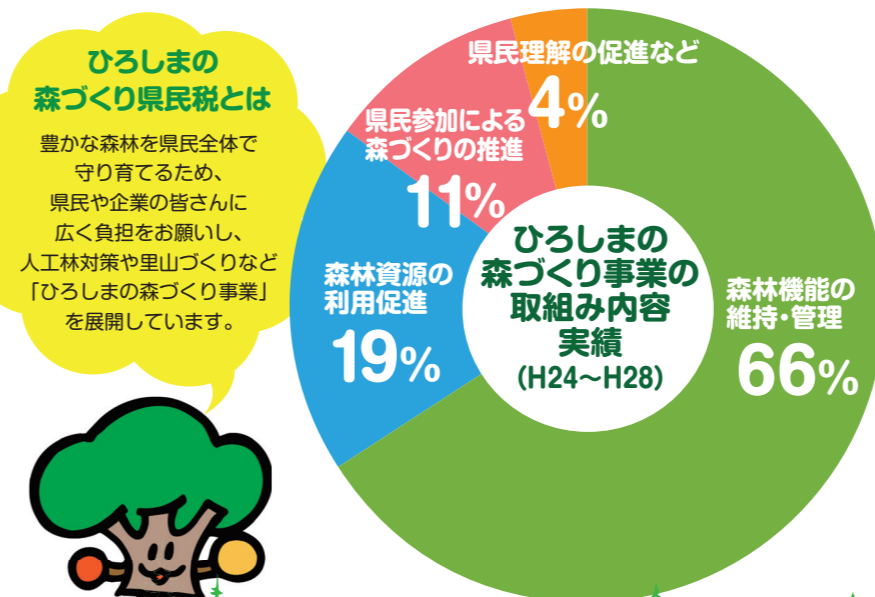

手入れが必要な森を整備

- ◎人工林対策
  - ●人工林の間伐
  - ●被害木の片づけ など
- ◎里山林対策
  - ●里山林の除間伐
  - ●森林活動の支援 など

手 手 ひろしま産の木材を利用

- ●住宅への県産間伐材の利用促進 など

♡ 森づくりに参加

- ●地域住民の皆さんが森づくり活動に参加できる機会の向上

500 県一人1年額 ひろしまの森づくり県民税

納める額	個人	法人
年額	500円	年額 5% 均等割額相当額

詳しくはWEBへ
森づくりネット 検索
www.moridukuri.net

問農林水産課(☎0848-38-9473)